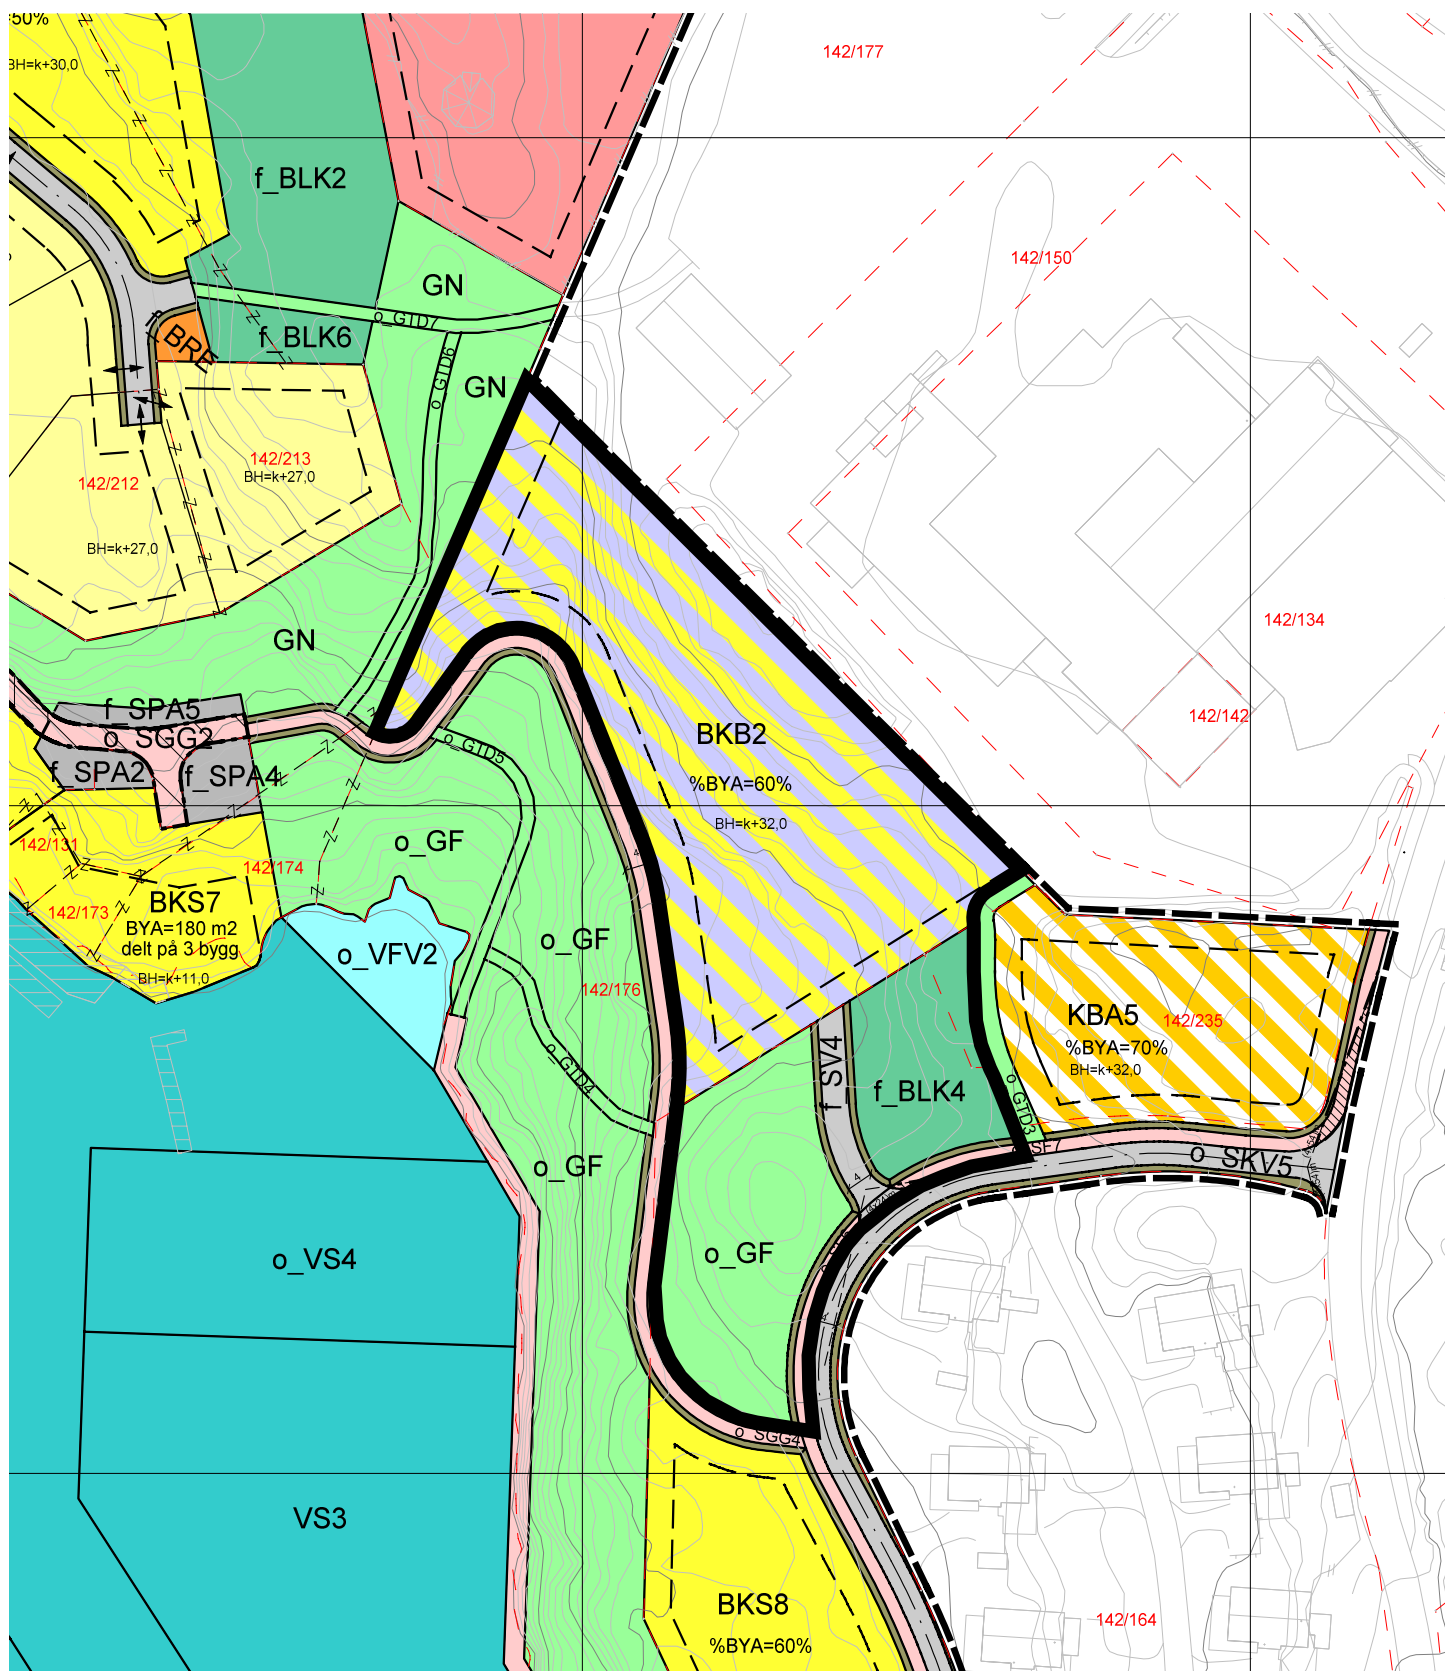

# Endring av detaljreguleringsplan for Breivik/Åråsvågen/Sætremarka

## Planavgrensning

Kartet viser planavgrensning for endring av gjeldende reguleringsplan.  
Planavgrensningen er vist med svart heltrukket linje.